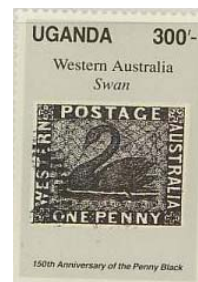

SOS (Stamps on stamps) OCEANIA-AUSTRALIA

Victoria (1850-1913)

Stato del Sud-Ovest dell'Australia. Si rese indipendente dal New South Wales nel 1851. Si unì al Commonwealth dell'Australia nel 1901.

1868-Victoria n°1
euro 45.000
SOS-1966-U.A.E. UMM AI
QwainY&T n° 176 e 176ND
100° EXPO - Cairo

Western Australia (1854-1913)

Grande stato dell'Australia dell'Ovest. Formalmente una colonia separata, fu associata al Commonwealth dell'Australia nel gennaio 1901.

1854-Western Australia n°1
euro 2000
SOS-1954-Australia
Y&T n°212
100° Western us.Colonie

1854-Western Australia n°1
euro 2000
SOS-1985-Italy
Y&T n° 1689
Italia "85

1854-Western Australia n°1
euro 2.000
SOS-1990-Uganda
Y&T n° 671
150° Penny Black

1854-Western Australia n°3c
euro 100.000
SOS-1976-Nicaragua
Y&T n° 1058
Rare and Famous Stamps